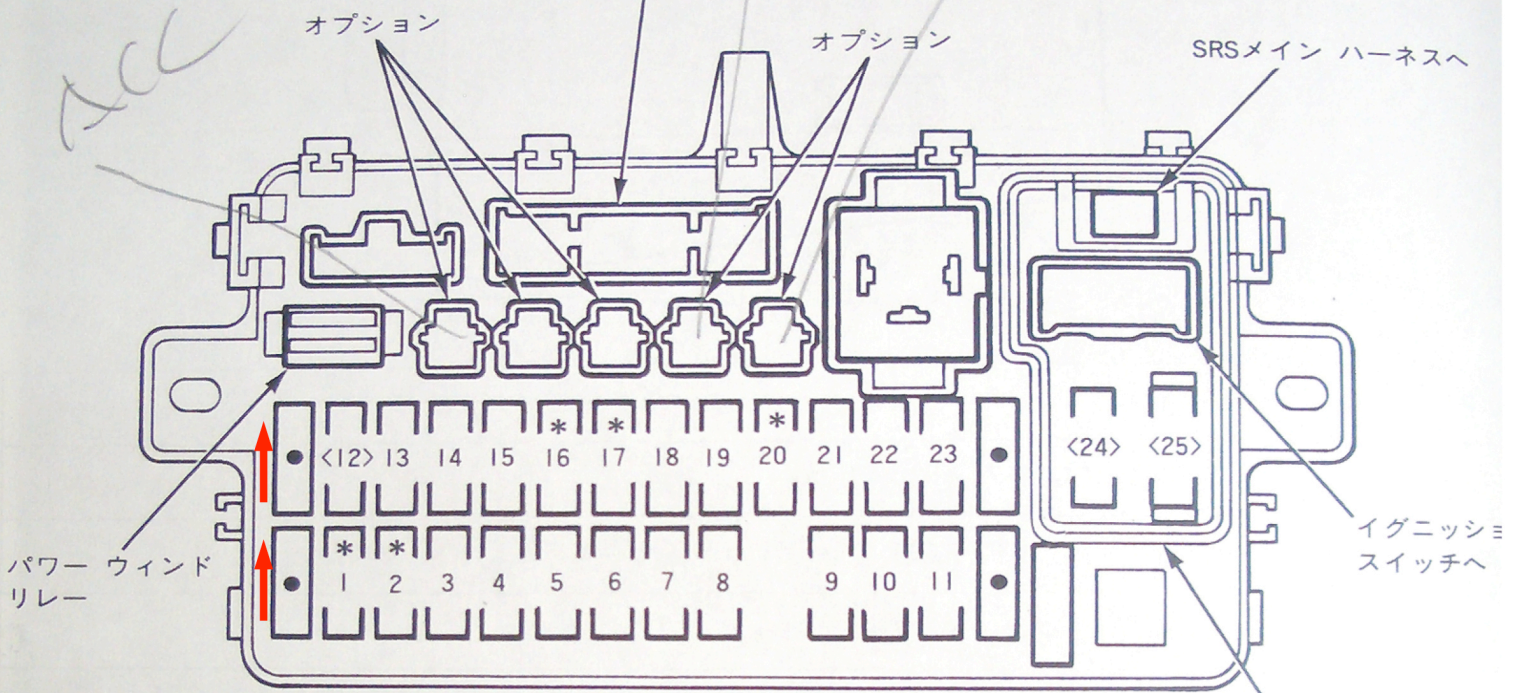

* : 使用せず

● : スペア ヒューズ

<12> : SRS非装備車

<24>、<25> : SRS装備車にSRSヒューズと
セットで使用

インストルメント ワイヤ ハーネス

オプション

オプション

SRSメイン ハーネスへ

※上記ヒューズへ電気の流れは“下から上”です！

メイン ワイヤ ハーネスへ